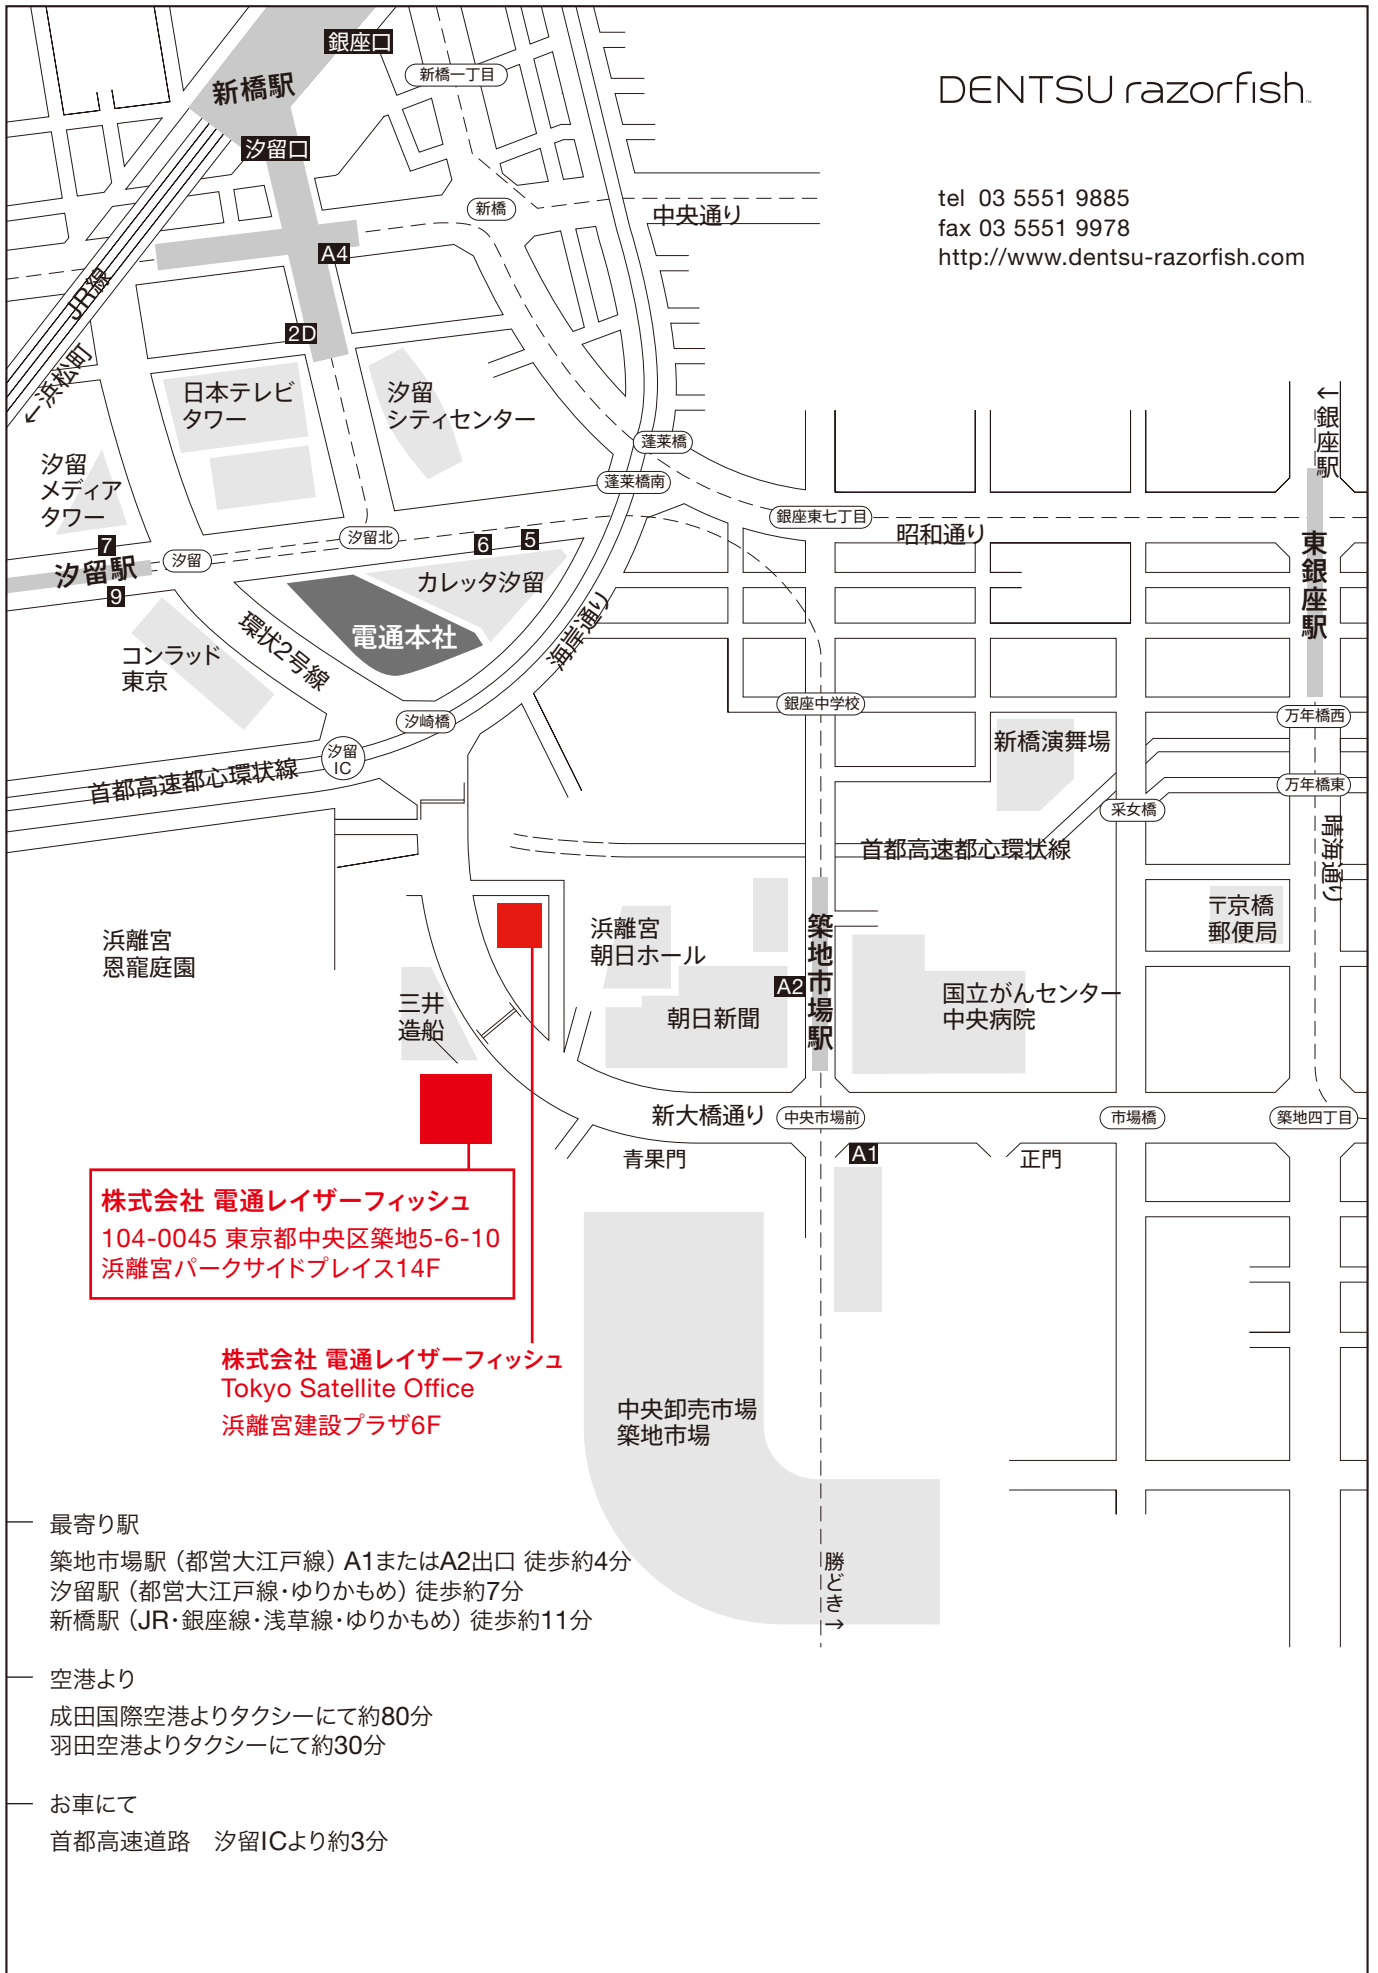

DENTSU razorfish.

tel 03 5551 9885
fax 03 5551 9978
<http://www.dentsu-razorfish.com>

最寄り駅

築地市場駅 (都営大江戸線) A1またはA2出口 徒歩約4分
汐留駅 (都営大江戸線・ゆりかもめ) 徒歩約7分
新橋駅 (JR・銀座線・浅草線・ゆりかもめ) 徒歩約11分

空港より

成田国際空港よりタクシーにて約80分
羽田空港よりタクシーにて約30分

お車にて

首都高速道路 汐留ICより約3分